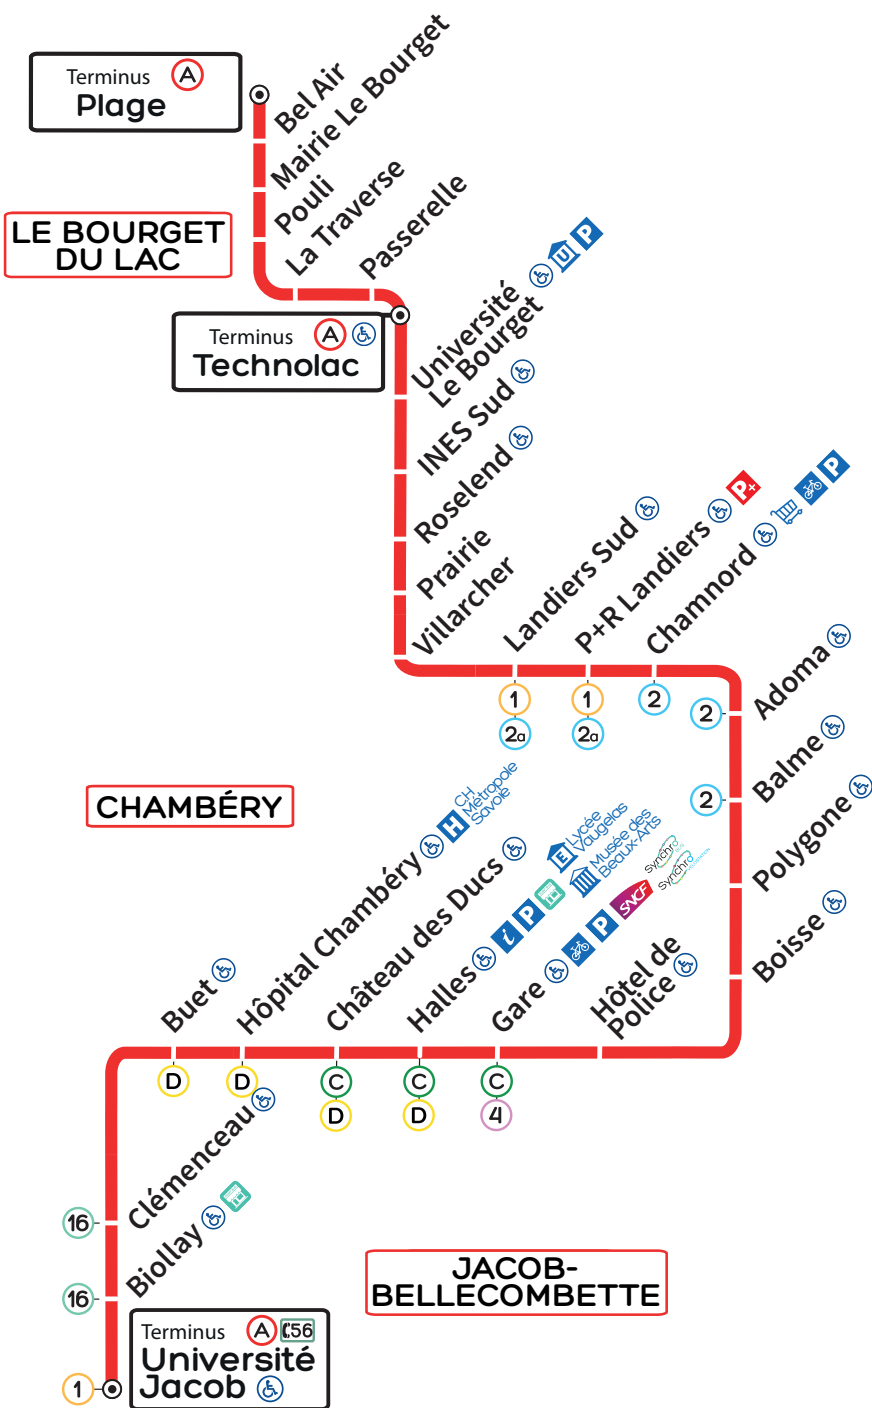

▲ PLAGE

▼ UNIVERSITÉ JACOB

LÉGENDE

- Terminus
- Arrêt accessible aux personnes à mobilité réduite
- Musée
- Centre hospitalier
- Collège, Lycée
- Centre Universitaire
- Mairie ou Administration
- Point d'information et de vente Synchro Bus
- Parking
- Parking Relais
- Abri vélo sécurisé
- Office du tourisme
- Centre Commercial
- Gare SNCF
- Agence Synchro Bus
- Agence Vélostation

Réseaux sociaux

Application mobile

Vacances scolaires 2021-2022

**TOUSSAINT**  
du 25 octobre au  
7 novembre 2021

**NOEL**  
du 20 décembre 2021  
au 2 janvier 2022

**HIVER**  
du 14 février au  
27 février 2022

**PRINTEMPS**  
du 18 avril au  
1er mai 2022

**ÉTÉ**  
à partir du 4 juillet  
2022

**AUCUN BUS NE  
CIRCULE LE 1er MAI**

**Le samedi toute l'année**

	PLAGE	5:10	5:50	6:30			7:23			8:08			8:53			9:38			10:23			11:08		
	TECHNOLAC	5:17	5:57	6:37			7:30			8:15			9:00			9:45			10:30			11:15		
1 2	LANDIERS SUD	5:27	6:07	6:47	7:05	7:25	7:40	7:55	8:10	8:25	8:40	8:55	9:10	9:25	9:40	9:55	10:10	10:26	10:40	10:56	11:11	11:25	11:41	11:56
1 2	PARC RELAIS LANDIERS	5:28	6:08	6:48	7:06	7:26	7:41	7:56	8:11	8:26	8:41	8:56	9:11	9:26	9:41	9:56	10:11	10:27	10:41	10:57	11:12	11:26	11:42	11:57
C 4	GARE	5:35	6:15	6:55	7:13	7:33	7:48	8:03	8:18	8:33	8:49	9:04	9:19	9:34	9:50	10:05	10:20	10:36	10:50	11:06	11:21	11:35	11:51	12:06
C D	HALLES	5:37	6:17	6:57	7:15	7:35	7:50	8:05	8:20	8:35	8:51	9:06	9:21	9:36	9:52	10:07	10:22	10:38	10:52	11:08	11:23	11:37	11:53	12:08
D	HÔPITAL CHAMBÉRY	5:39	6:19	6:59	7:18	7:38	7:53	8:08	8:23	8:38	8:54	9:09	9:24	9:39	9:55	10:10	10:25	10:41	10:55	11:12	11:27	11:41	11:57	12:12
	BIOLLAY	5:41	6:21	7:01	7:20	7:40	7:55	8:10	8:25	8:40	8:56	9:11	9:26	9:41	9:58	10:13	10:28	10:44	10:58	11:15	11:30	11:44	12:00	12:15
1 56	UNIVERSITÉ JACOB	5:43	6:23	7:03	7:22	7:42	7:57	8:12	8:27	8:42	8:58	9:13	9:28	9:43	10:00	10:15	10:30	10:46	11:00	11:17	11:32	11:46	12:02	12:17